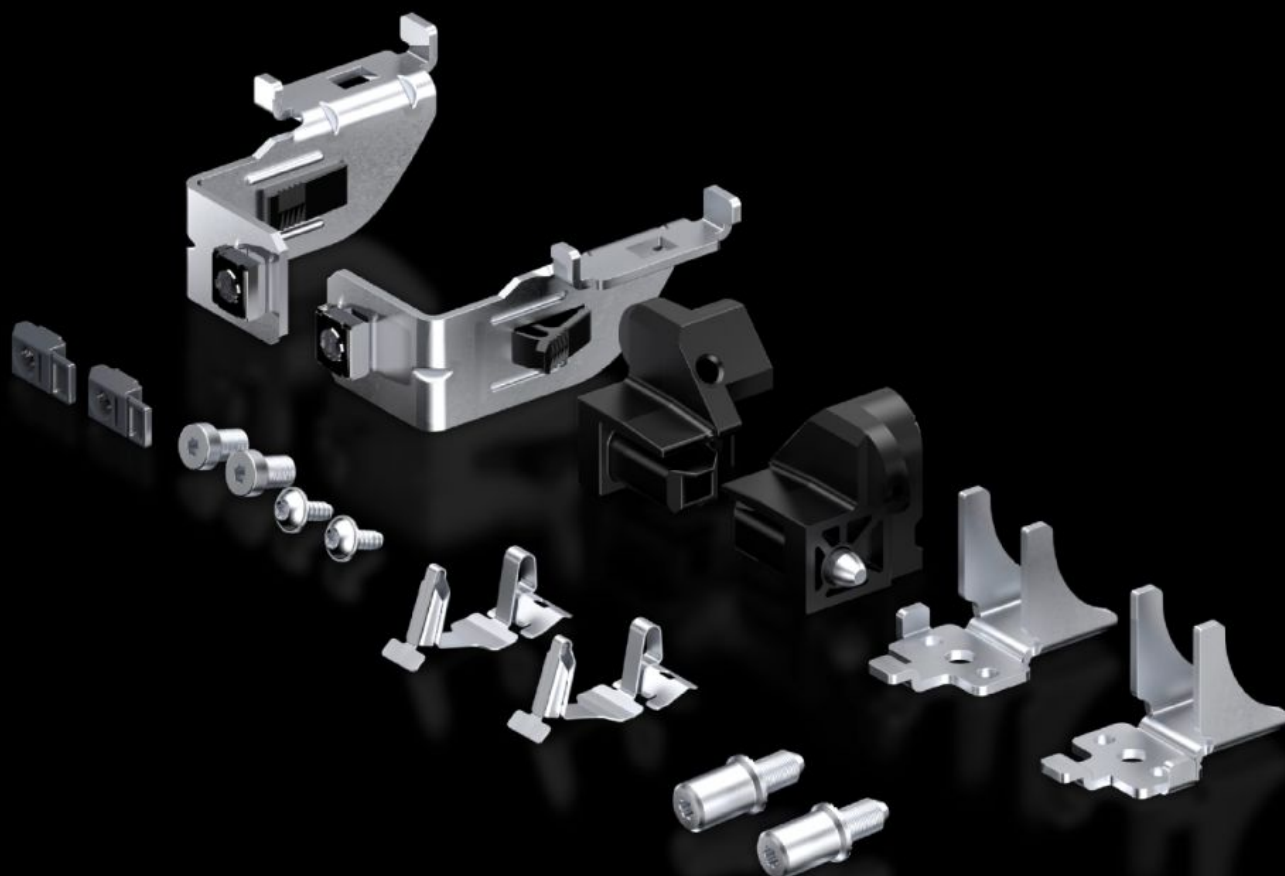

Rittal – The System.

Faster – better – everywhere.

TS 5050.063

Крепление монтажной панели

Состояние: 10.02.2025 (Источник: rittal.com/by-ru)

ENCLOSURES

POWER DISTRIBUTION

CLIMATE CONTROL

IT INFRASTRUCTURE

SOFTWARE & SERVICES

FRIEDHELM LOH GROUP

TS 5050.063 - Крепление монтажной панели для TS

Функции

Арт. №	TS 5050.063
Упаковка	1 шт.
Вес нетто	0.57
Gross weight	0.58
Код ТНВЭД	83024900
EAN	4028177701632
ETIM 9	EC000213
ETIM 8	EC000213
ECLASS 8.0	27409216