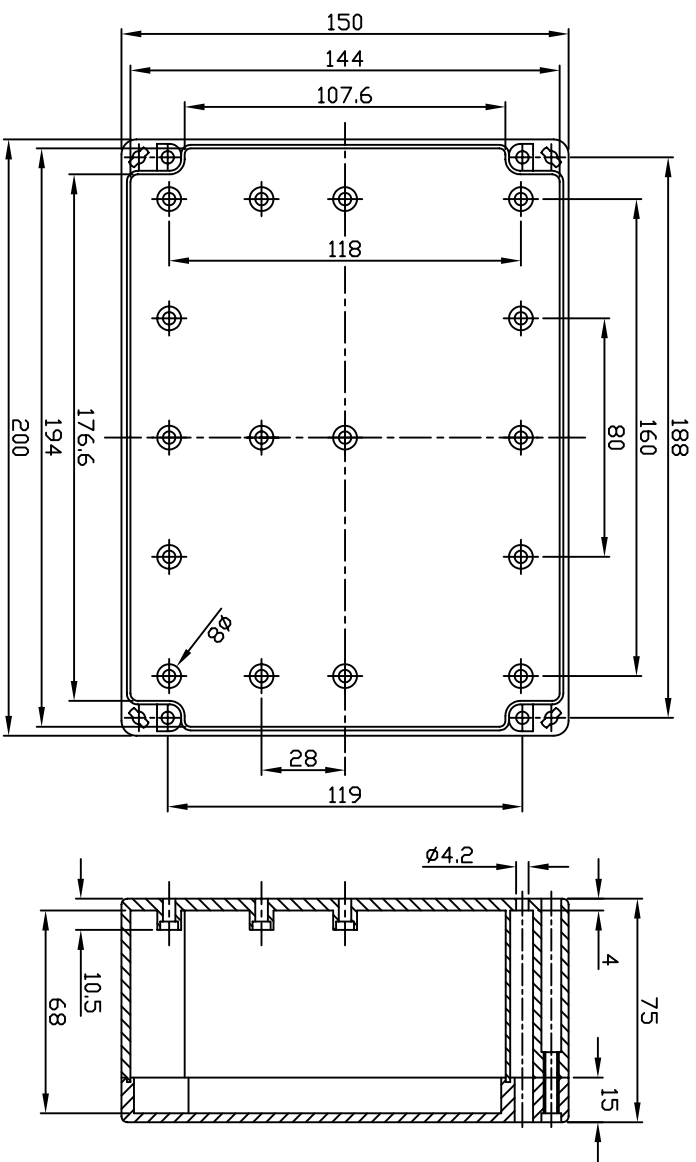

G2120/G3127

宣文實業有限公司
GAINTA INDUSTRIES, L.TD.

DES'D BY	繪圖	CHK'D BY	核圖	比例 SCALE	日期 DATE	材質 MATE	圖名 TITLE	圖號 DWG NO.	圖號	REVISED	說明	DESCRIPTION
							G2120/G3127					