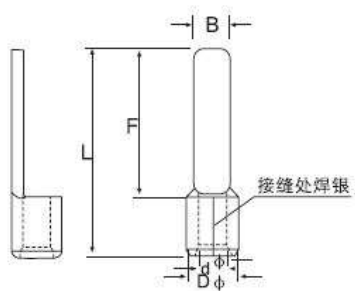

Наконечники неизолированные плоские штыревые НПС

Материал
 Корпус наконечника: медь
 Покрытие: Олово

Артикул	Размеры (мм)					Сечение провода	
	B	F	L	Dφ	dφ	Американский калибр провода	мм ²
101675	2,3	10,0	14,8	3,4	1,7	22-16	0,5-1,5
101676	3,0	11,0	15,8				
101677	3,0	14,0	18,8				
101678	2,2	18,0	22,8				
101679	2,8	9,0	13,8				
101680	2,4	10,0	14,8				
101681	2,4	14,0	18,8				
101682	2,2	18,0	22,8				
101683	2,8	10,0	16,0	5,6	3,4	12-10	4-6
101684	4,5	14,0	20,0				
101685	4,5	18,0	24,0				
101686	5,0	14,0	22,5	7,2	4,5	8	6-10
101687	6,0	16,0	30,0	9,0	5,8	6	10-16