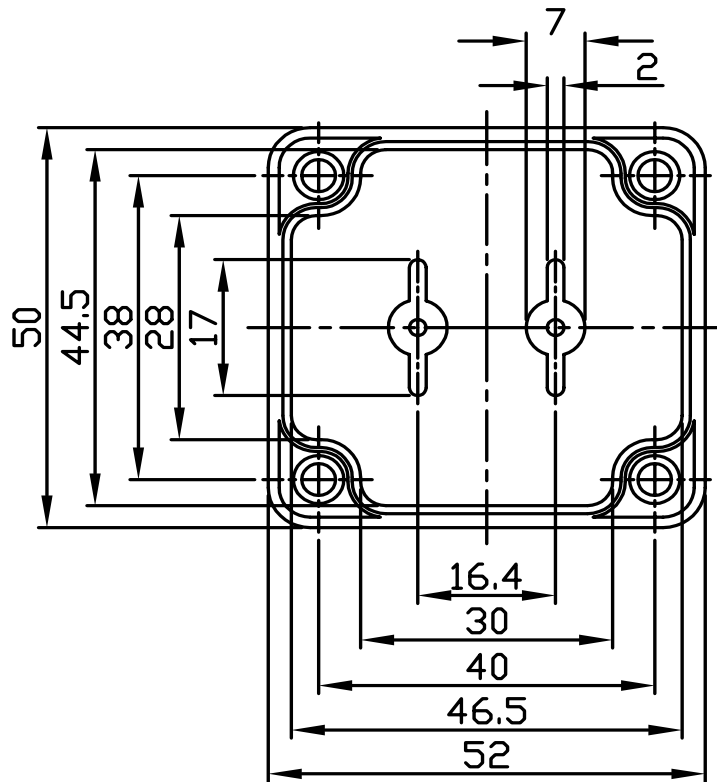

G362 / G250

宣又實業有限公司
GAINTA INDUSTRIES LTD.

設計 DES'D
BY

繪圖 DRA'D
BY

核圖 CHK'D
BY

比例 SCALE

日期 DATE

材質 MATE.

圖名 TITLE

圖號 DWG NO.

圖號 REVISID

說明 DESCR

ABS,PS

G362,G250