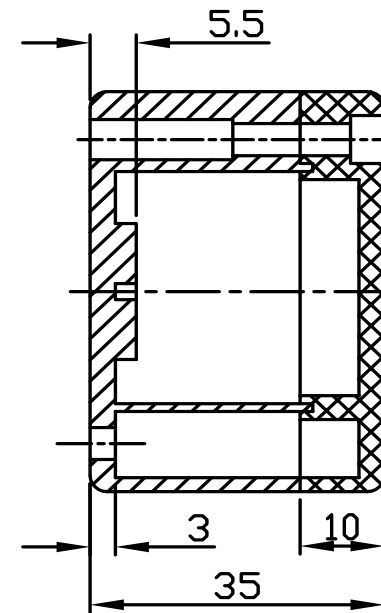

G362 / G250

宣又實業有限公司
GAINTA INDUSTRIES LTD.

設計 DES'D
BY

繪圖 DRA'D
BY

核圖 CHK'D
BY

比例 SCALE

日期 DATE

材質 MATE.

圖名 TITLE

圖號 DWG NO.

圖號 REVISID

說明 DESCR

ABS,PS

G362,G250